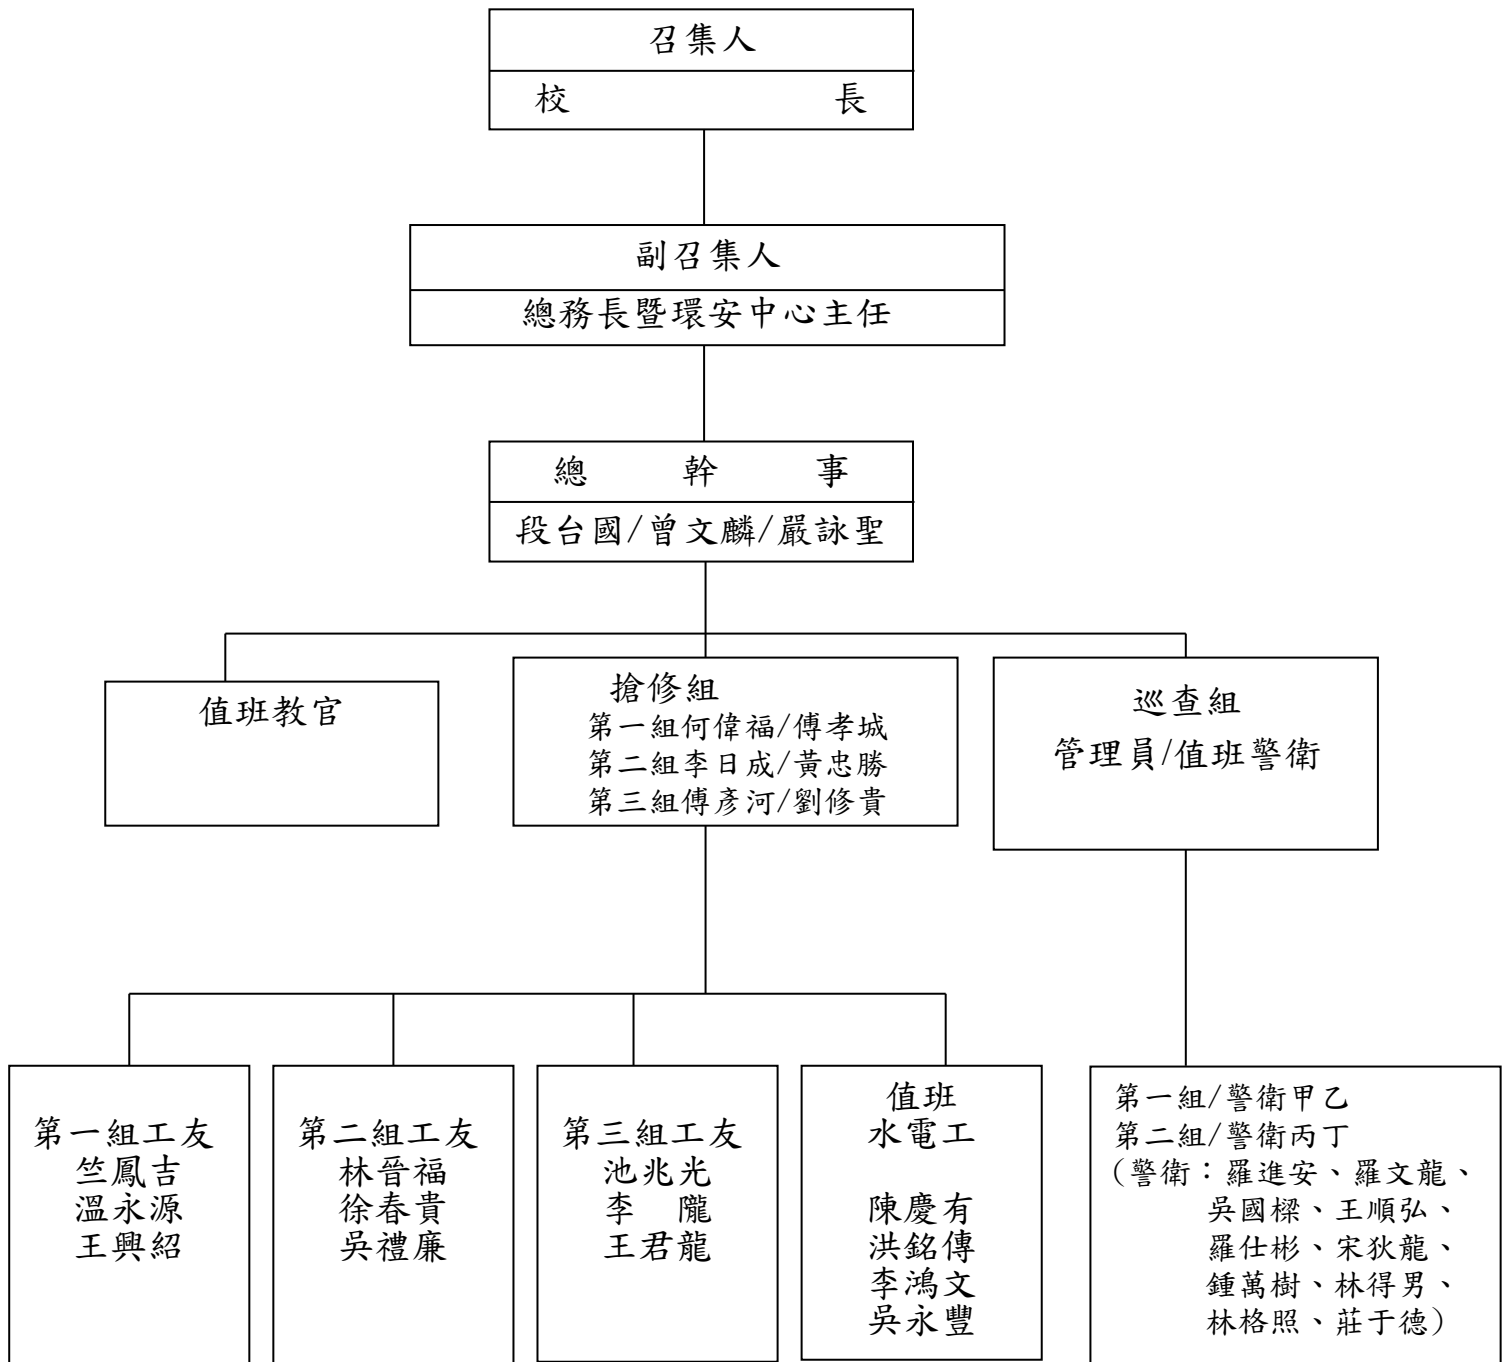

# 中原大學防颱防災指揮中心(110.8)

## 颱風組織架構

颱風過後，請所有樓館工友及外勤班一起出勤協助復原校園整潔。